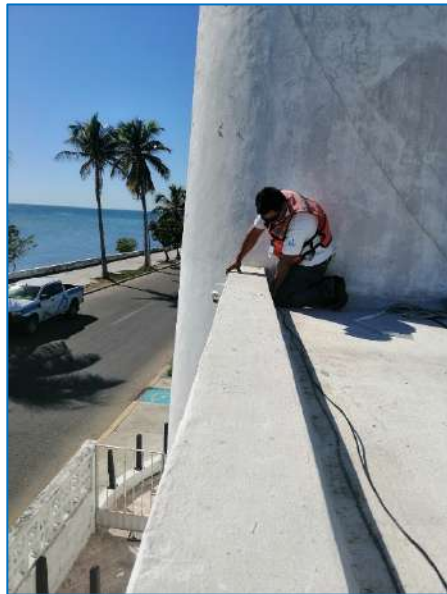

MANTENIMIENTO A LA ANTENA DEL FARO QUE DA SERVICIO DE INTERNET A LOS USUARIOS EN LOS ALREDEDORES.