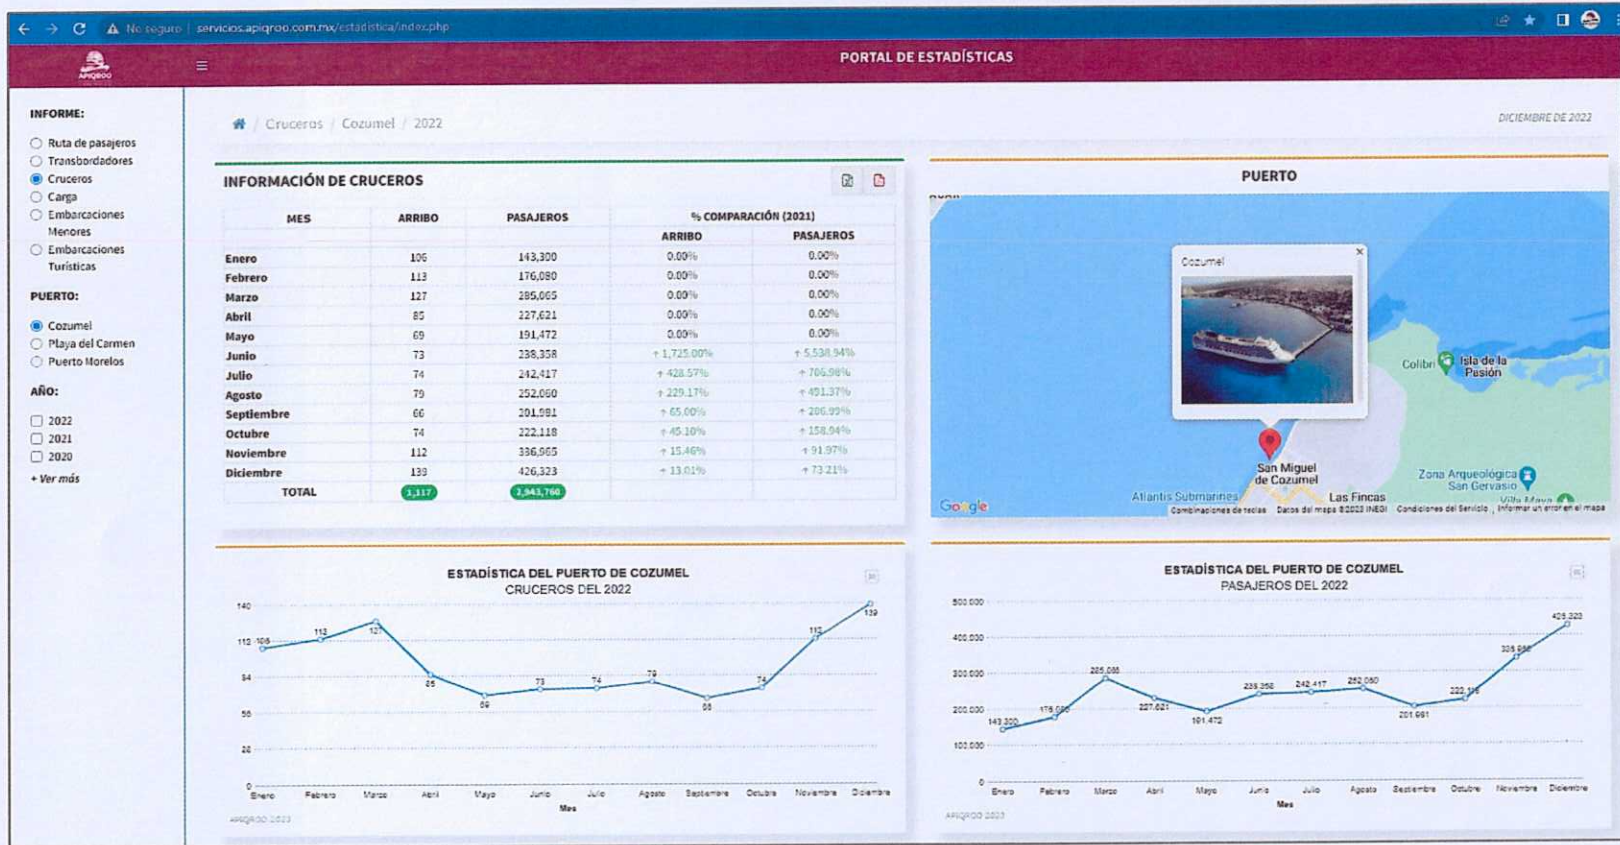

QUINTANA ROO
GOBIERNO DEL ESTADO

INFORMACIÓN ESTADÍSTICA DE CRUCEROS 2022

FUENTE: <http://servicios.apiqroo.com.mx/estadistica/index.php>

NOTA: La información oficial del mes anterior, se actualiza en fecha 7 del mes en curso; Plazo establecido por Secretaría de Marina.

ACB

Elaboro: Julian Alfonso Canul Balam

Hiram E. Toledo

Autorizo: Hiram E. Toledo Elías

Administración Portuaria Integral de Quintana Roo, S. A. de C. V.

Calle 22 de Enero No. 261 entre Madero y Morelos, Colonia Centro