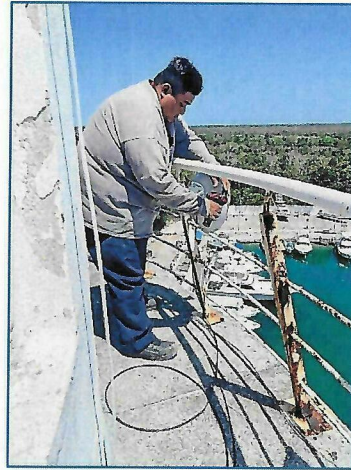

### DESCRIPCIÓN DE LOS RESULTADOS:

Durante el mantenimiento menor realizado a los equipos de CCTV instalados en los seis recintos portuarias de Quintana Roo administrados por la APIQROO, se revisaron cámaras, cables y sistemas de grabación para asegurar su correcto funcionamiento. Se limpiaron componentes, se ajustaron conexiones y se actualizaron configuraciones básicas. Como resultado, la mayoría de los equipos opera de manera adecuada, mejorando la calidad de imagen y la continuidad del monitoreo. Se detectaron algunas fallas menores que fueron atendidas oportunamente sin afectar el servicio. Estas acciones contribuyen a fortalecer la vigilancia, brindando mayor seguridad a usuarios, trabajadores y visitantes en las instalaciones portuarias del estado actualmente.

**MANTENIMIENTO MENOR  
MANTENIMIENTO DE CCTV EN TERMINAL DE CHETUMAL  
ENERO - MARZO DEL 2026**

  
**MTI. LEVLESCOFFIE MOGUEL  
GERENTE DE INFORMÁTICA**

**MANTENIMIENTO MENOR  
MANTENIMIENTO DE CCTV EN TERMINAL DE TRANSBORDADORES DE COZUMEL.  
ENERO - MARZO DEL 2026**

**MTI. LEVI ESCOFFIE MOGUEL  
GERENTE DE INFORMÁTICA**

**MANTENIMIENTO MENOR  
MANTENIMIENTO DE CCTV Y ENLACES EN TERMINAL DE BANCO PLAYA DE COZUMEL.  
ENERO - MARZO DEL 2026**

  
**MTI. LEVI ESCOFFIE MOGUEL  
GERENTE DE INFORMÁTICA**

**MANTENIMIENTO MENOR  
MANTENIMIENTO DE CCTV Y ENLACES EN TERMINAL DE SAN MIGUEL DE COZUMEL.  
ENERO - MARZO DEL 2026**

  
**MTI. LEV ESCOFFIE MOGUEL  
GERENTE DE INFORMÁTICA**

**MANTENIMIENTO MENOR  
MANTENIMIENTO DE CCTV Y ENLACES EN TERMINAL DE PUERTO MORELOS  
ENERO - MARZO DEL 2026**