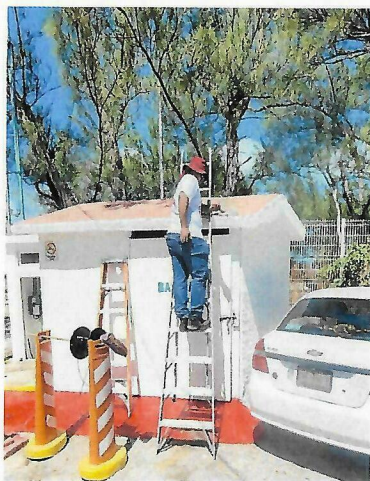

MANTENIMIENTO MENOR MANTENIMIENTO DE CCTV EN LA TERMINAL DE PUERTO JUAREZ ENERO - MARZO DEL 2026

MTI. LEVESCOFFIE MOGUEL
GERENTE DE INFORMÁTICA