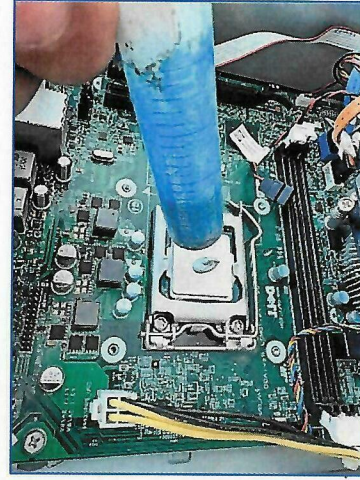

### DESCRIPCIÓN DE LOS RESULTADOS:

Durante el mantenimiento menor realizado a los equipos de CCTV instalados en los seis recintos portuarias de Quintana Roo administrados por la APIQROO, se revisaron cámaras, cables y sistemas de grabación para asegurar su correcto funcionamiento. Se limpiaron componentes, se ajustaron conexiones y se actualizaron configuraciones básicas. Como resultado, la mayoría de los equipos opera de manera adecuada, mejorando la calidad de imagen y la continuidad del monitoreo. Se detectaron algunas fallas menores que fueron atendidas oportunamente sin afectar el servicio. Estas acciones contribuyen a fortalecer la vigilancia, brindando mayor seguridad a usuarios, trabajadores y visitantes en las instalaciones portuarias del estado actualmente.

## MANTENIMIENTO MENOR MANTENIMIENTO DE CCTV EN LA TERMINAL DE PUERTO JUAREZ ENERO - MARZO DEL 2026

  
**MTI. LEVESCOFFIE MOGUEL**  
**GERENTE DE INFORMÁTICA**

**MANTENIMIENTO MENOR  
MANTENIMIENTO DE CCTV EN LA TERMINAL DE ISLA MUJERES  
ENERO - MARZO DEL 2026**