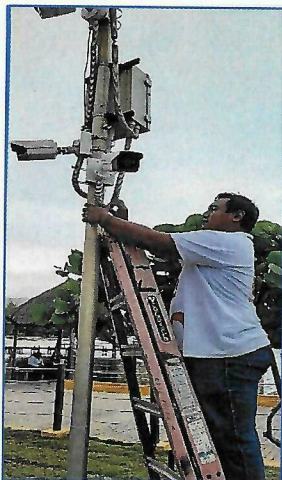

### DESCRIPCIÓN DE LOS RESULTADOS:

Durante el mantenimiento menor realizado a los equipos de CCTV instalados en los seis recintos portuarias de Quintana Roo administrados por la APIQROO, se revisaron cámaras, cables y sistemas de grabación para asegurar su correcto funcionamiento. Se limpiaron componentes, se ajustaron conexiones y se actualizaron configuraciones básicas. Como resultado, la mayoría de los equipos opera de manera adecuada, mejorando la calidad de imagen y la continuidad del monitoreo. Se detectaron algunas fallas menores que fueron atendidas oportunamente sin afectar el servicio. Estas acciones contribuyen a fortalecer la vigilancia, brindando mayor seguridad a usuarios, trabajadores y visitantes en las instalaciones portuarias del estado actualmente.

## MANTENIMIENTO MENOR MANTENIMIENTO DE CCTV EN LA TERMINAL DE PUERTO JUAREZ ENERO - MARZO DEL 2026

  
**MTI. LEVESCOFFIE MOGUEL**  
**GERENTE DE INFORMÁTICA**

**MANTENIMIENTO MENOR  
MANTENIMIENTO DE CCTV EN LA TERMINAL DE ISLA MUJERES  
ENERO - MARZO DEL 2026**

**MTI. LEVI ESCOFFIE MOGUEL  
GERENTE DE INFORMÁTICA**

**MANTENIMIENTO MENOR  
MANTENIMIENTO DE CCTV EN LA TERMINAL DE PUNTA SAM  
ENERO - MARZO DEL 2026**

  
**MTI. LEVI ESCOFFIE MOGUEL  
GERENTE DE INFORMÁTICA**