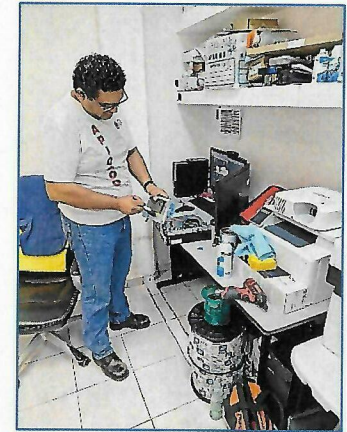

### DESCRIPCIÓN DE LOS RESULTADOS:

Durante el mantenimiento menor realizado a los equipos de CCTV instalados en los seis recintos portuarias de Quintana Roo administrados por la APIQROO, se revisaron cámaras, cables y sistemas de grabación para asegurar su correcto funcionamiento. Se limpiaron componentes, se ajustaron conexiones y se actualizaron configuraciones básicas. Como resultado, la mayoría de los equipos opera de manera adecuada, mejorando la calidad de imagen y la continuidad del monitoreo. Se detectaron algunas fallas menores que fueron atendidas oportunamente sin afectar el servicio. Estas acciones contribuyen a fortalecer la vigilancia, brindando mayor seguridad a usuarios, trabajadores y visitantes en las instalaciones portuarias del estado actualmente.

## MANTENIMIENTO MENOR MANTENIMIENTO DE CCTV EN LA TERMINAL DE PUERTO JUAREZ ENERO - MARZO DEL 2026

  
**MTI. LEVESCOFFIE MOGUEL**  
**GERENTE DE INFORMÁTICA**

**MANTENIMIENTO MENOR  
MANTENIMIENTO DE CCTV EN LA TERMINAL DE ISLA MUJERES  
ENERO - MARZO DEL 2026**

**MTI. LEVI ESCOFFIE MOGUEL  
GERENTE DE INFORMÁTICA**

**MANTENIMIENTO MENOR  
MANTENIMIENTO DE CCTV EN LA TERMINAL DE PUNTA SAM  
ENERO - MARZO DEL 2026**

  
**MTI. LEVI ESCOFFIE MOGUEL  
GERENTE DE INFORMÁTICA**

**MANTENIMIENTO MENOR  
MANTENIMIENTO DE CCTV EN TERMINAL DE CHETUMAL  
ENERO - MARZO DEL 2026**

  
**MTI. LEVLESCOFFIE MOGUEL  
GERENTE DE INFORMÁTICA**

**MANTENIMIENTO MENOR  
MANTENIMIENTO DE CCTV EN TERMINAL DE TRANSBORDADORES DE COZUMEL.  
ENERO - MARZO DEL 2026**