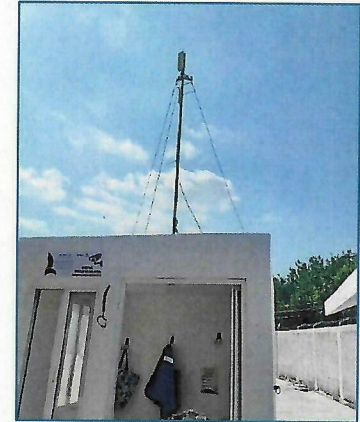

### DESCRIPCIÓN DE LOS RESULTADOS:

Durante el mantenimiento menor realizado a los equipos de CCTV instalados en los seis recintos portuarias de Quintana Roo administrados por la APIQROO, se revisaron cámaras, cables y sistemas de grabación para asegurar su correcto funcionamiento. Se limpiaron componentes, se ajustaron conexiones y se actualizaron configuraciones básicas. Como resultado, la mayoría de los equipos opera de manera adecuada, mejorando la calidad de imagen y la continuidad del monitoreo. Se detectaron algunas fallas menores que fueron atendidas oportunamente sin afectar el servicio. Estas acciones contribuyen a fortalecer la vigilancia, brindando mayor seguridad a usuarios, trabajadores y visitantes en las instalaciones portuarias del estado actualmente.

**MTI. LEVI ESCOFFIE MOGUEL  
GERENTE DE INFORMÁTICA**

**MANTENIMIENTO MENOR  
MANTENIMIENTO DE CCTV Y ENLACES EN TERMINAL DE BANCO PLAYA DE COZUMEL.  
ENERO - MARZO DEL 2026**

  
**MTI. LEVI ESCOFFIE MOGUEL  
GERENTE DE INFORMÁTICA**

**MANTENIMIENTO MENOR  
MANTENIMIENTO DE CCTV Y ENLACES EN TERMINAL DE SAN MIGUEL DE COZUMEL.  
ENERO - MARZO DEL 2026**

  
**MTI. LEV ESCOFFIE MOGUEL  
GERENTE DE INFORMÁTICA**

**MANTENIMIENTO MENOR  
MANTENIMIENTO DE CCTV Y ENLACES EN TERMINAL DE PUERTO MORELOS  
ENERO - MARZO DEL 2026**