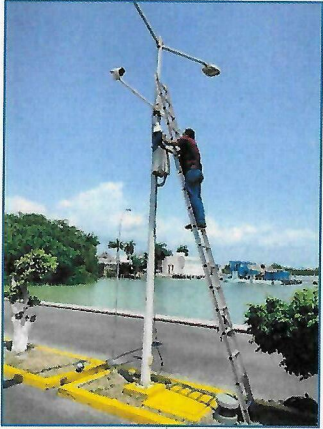

**MANTENIMIENTO MENOR
MANTENIMIENTO DE CCTV EN TERMINAL DE CHETUMAL
ENERO - MARZO DEL 2026**

**MTI. LEVLESCOFFIE MOGUEL
GERENTE DE INFORMÁTICA**