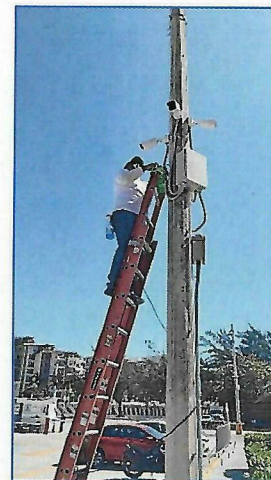

### DESCRIPCIÓN DE LOS RESULTADOS:

Durante el mantenimiento menor realizado a los equipos de CCTV instalados en los seis recintos portuarias de Quintana Roo administrados por la APIQROO, se revisaron cámaras, cables y sistemas de grabación para asegurar su correcto funcionamiento. Se limpiaron componentes, se ajustaron conexiones y se actualizaron configuraciones básicas. Como resultado, la mayoría de los equipos opera de manera adecuada, mejorando la calidad de imagen y la continuidad del monitoreo. Se detectaron algunas fallas menores que fueron atendidas oportunamente sin afectar el servicio. Estas acciones contribuyen a fortalecer la vigilancia, brindando mayor seguridad a usuarios, trabajadores y visitantes en las instalaciones portuarias del estado actualmente.

## MANTENIMIENTO MENOR MANTENIMIENTO DE CCTV EN LA TERMINAL DE PUERTO JUAREZ ENERO - MARZO DEL 2026

  
**MTI. LEVESCOFFIE MOGUEL**  
**GERENTE DE INFORMÁTICA**

**MANTENIMIENTO MENOR  
MANTENIMIENTO DE CCTV EN LA TERMINAL DE ISLA MUJERES  
ENERO - MARZO DEL 2026**

**MTI. LEVI ESCOFFIE MOGUEL  
GERENTE DE INFORMÁTICA**

**MANTENIMIENTO MENOR  
MANTENIMIENTO DE CCTV EN LA TERMINAL DE PUNTA SAM  
ENERO - MARZO DEL 2026**

  
**MTI. LEVI ESCOFFIE MOGUEL  
GERENTE DE INFORMÁTICA**