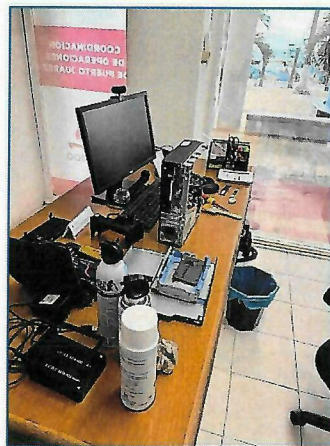

MANTENIMIENTO MENOR MANTENIMIENTO DE CCTV EN LA TERMINAL DE PUERTO JUAREZ ENERO - MARZO DEL 2026

MTI. LEVESCOFFIE MOGUEL
GERENTE DE INFORMÁTICA